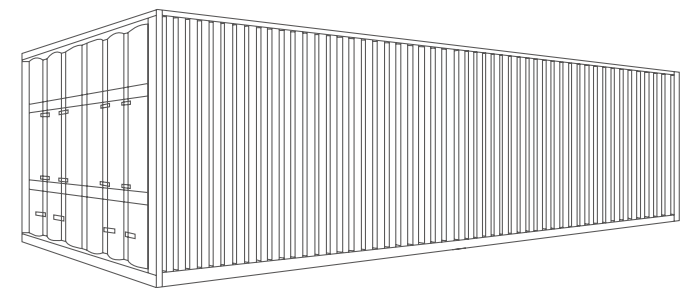

6 A-Frames (1200x2700mm)

**40' container**

9 A-Frames (1600x3200mm)

12 A-Frames (1200x2700mm)

Gauteng:  
Tel: 011 314 9411    Cell: 060 985 1417  
E-mail: [jhb@estrellas.co.za](mailto:jhb@estrellas.co.za)  
1 Bushbuck Close, Corporate Park South, Midrand